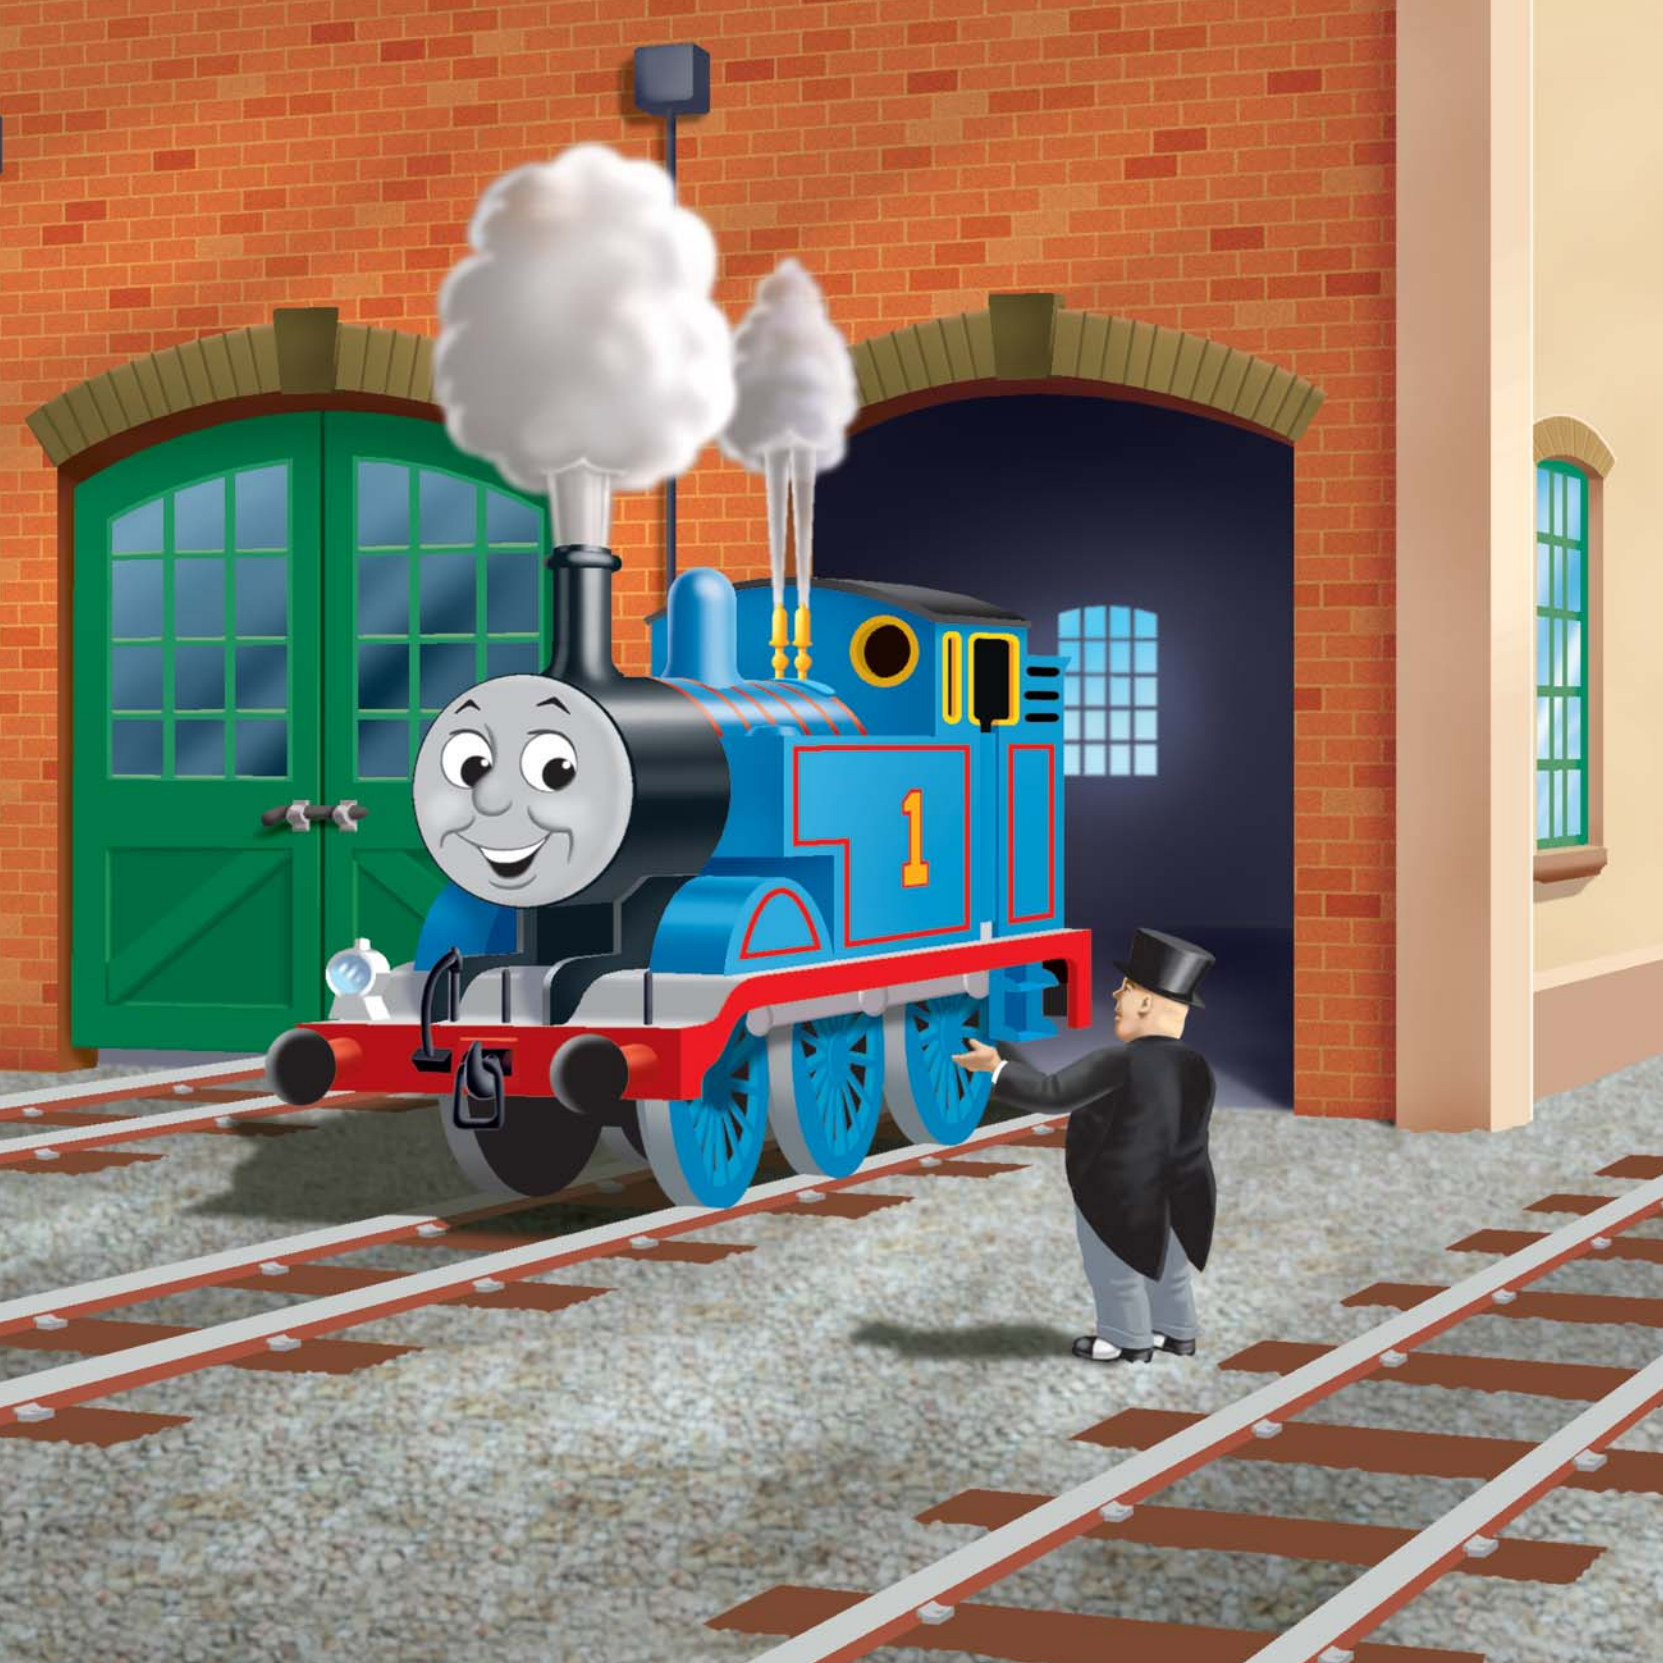

ΒΙΒΛΙΟΠΩΛΕΙΟ

Μασσαλίας 14, 106 80 Αθήνα, τηλ.: 210 3615334

ISBN 978-960-569-250-6

Ο Τόμας το τρενάκι τρελαίνεται να έχει φρένα που χτυπούν κι ένα καζάνι που κοχλάζει. Τρελαίνεται να έχει τροχούς που γυρνούν γύρω γύρω και μια κόρνα που σφυρίζει... Αλλά, πάνω απ' όλα, ο Τόμας τρελαίνεται να δουλεύει στη σιδηροδρομική γραμμή του Χοντροπατάτα.

Ήταν η μέρα του Καλοκαιρινού Πικ Νικ του Σόντορ.
Ο Χοντροπατάτας κατέφθασε με μια ειδική δουλειά για τον Τόμας.
«Θα παραλάβεις τα παιδιά απ' το αεροδρόμιο και θα τα φέρεις στο πικ νικ» είπε χαρούμενα με τη βροντερή φωνή του.
Ο Τόμας κατενθουσιάστηκε! «Μάλιστα, κύριε» σφύριξε και ξεκίνησε αμέσως.