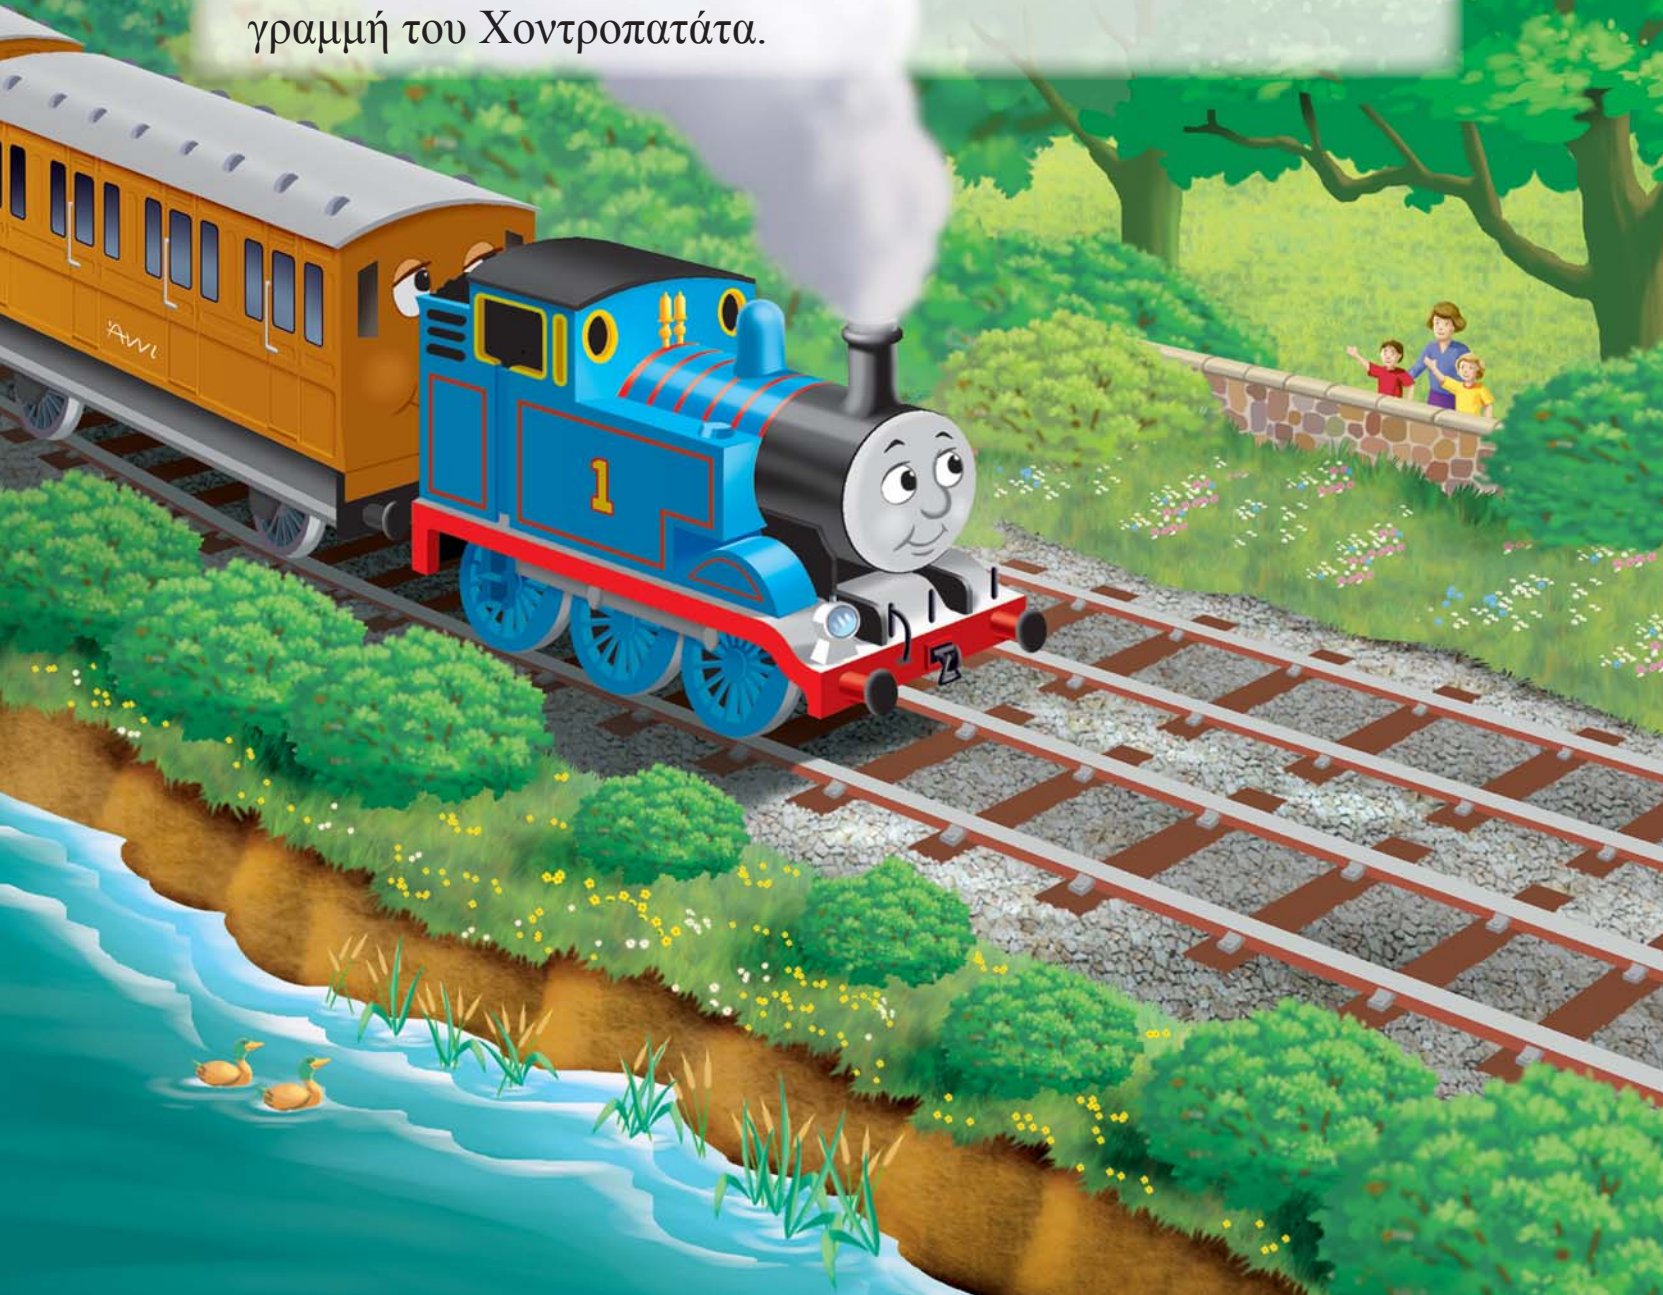

ΒΙΒΛΙΟΠΩΛΕΙΟ

Μασσαλίας 14, 106 80 Αθήνα, τηλ.: 210 3615334

ISBN 978-960-569-250-6

Ο Τόμας το τρενάκι τρελαίνεται να έχει φρένα που χτυπούν κι ένα καζάνι που κοχλάζει. Τρελαίνεται να έχει τροχούς που γυρνούν γύρω γύρω και μια κόρνα που σφυρίζει... Αλλά, πάνω απ' όλα, ο Τόμας τρελαίνεται να δουλεύει στη σιδηροδρομική γραμμή του Χοντροπατάτα.