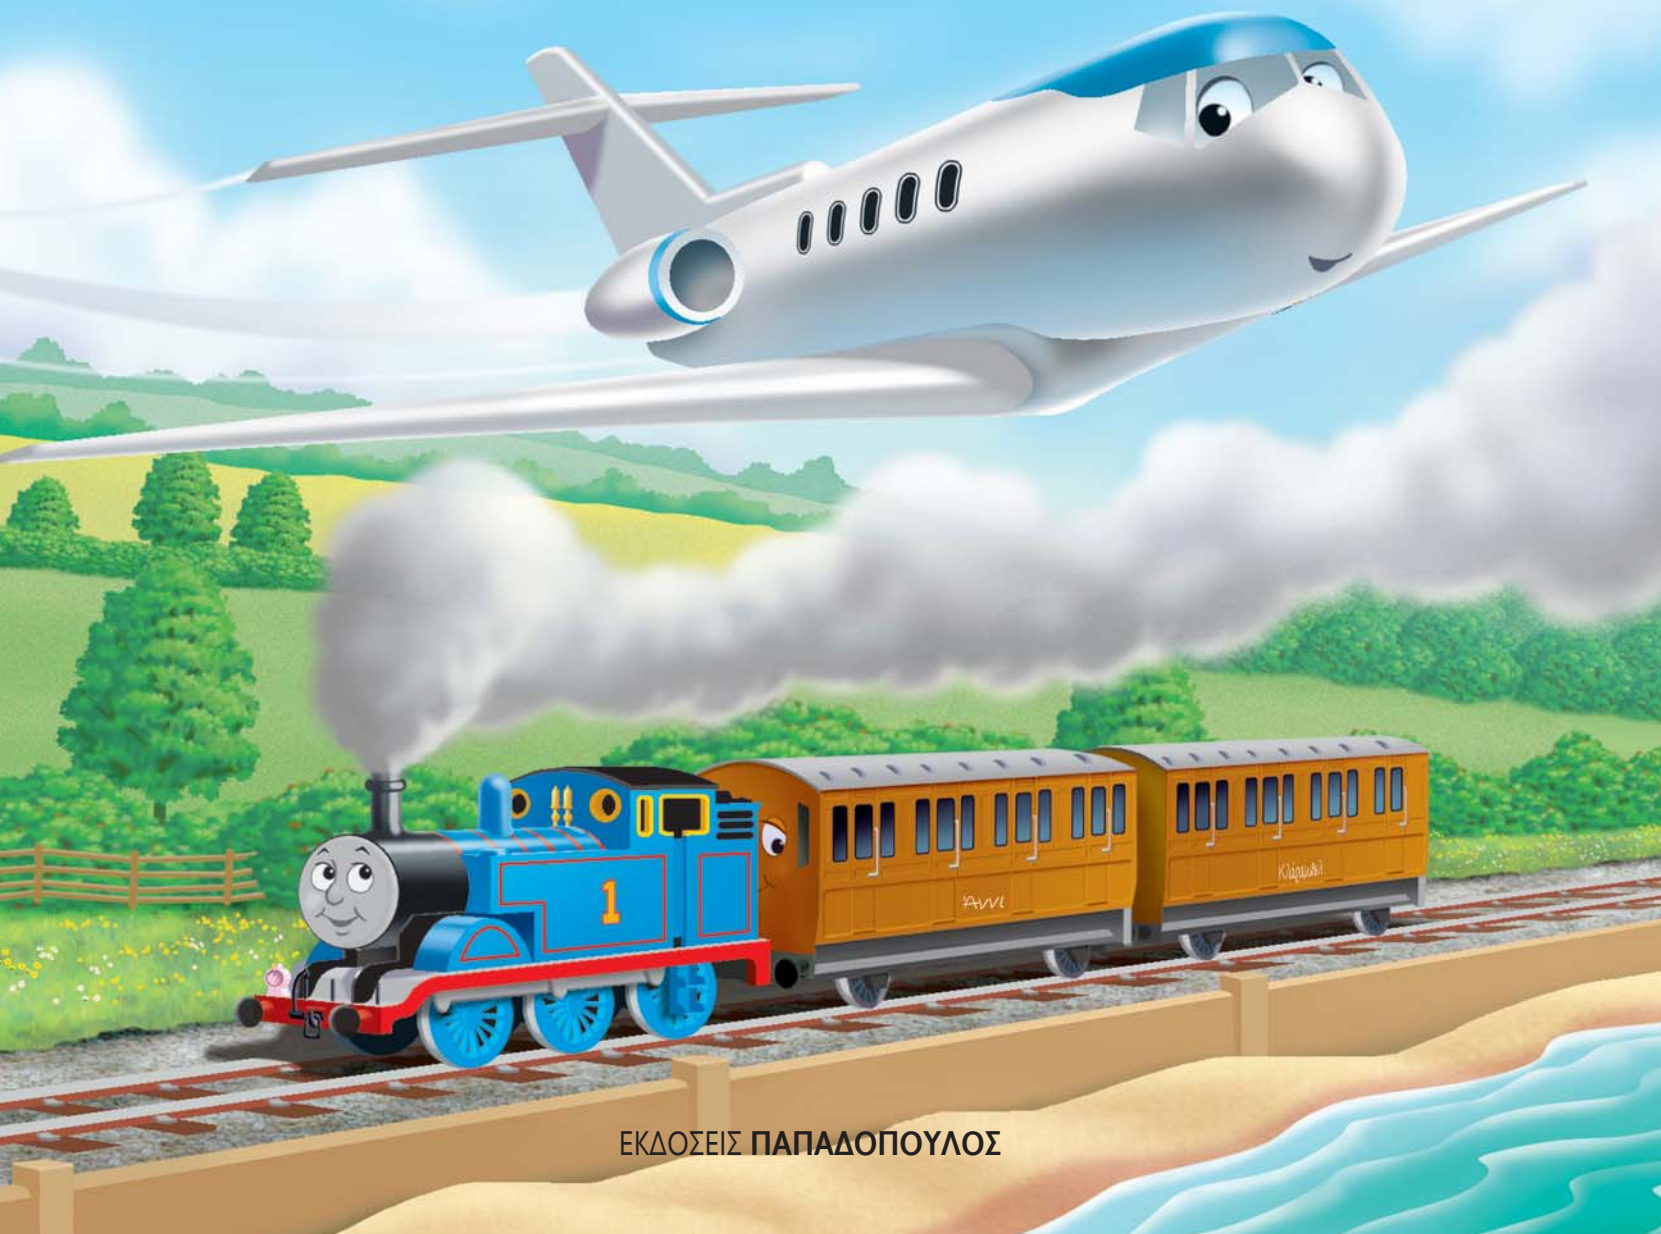

**ΤΟΜΑΣ
ΤΟ ΤΡΕΝΑΚΙ**

Τόμας & Τζέρεμι

Μια Απίθανη Συνεργασία

ΕΚΔΟΣΕΙΣ ΠΑΠΑΔΟΠΟΥΛΟΣ

Thomas the Tank Engine & Friends™

CREATED BY BRITT ALLCROFT

Based on the Railway Series by the Reverend W Awdry

© 2017 Gullane (Thomas) LLC. Thomas the Tank Engine & Friends and
Thomas & Friends are trademarks of Gullane (Thomas) Limited.

ΒΙΒΛΙΟΠΩΛΕΙΟ

Μασσαλίας 14, 106 80 Αθήνα, τηλ.: 210 3615334

ISBN 978-960-569-250-6

Ο Τόμας το τρενάκι τρελαίνεται να έχει φρένα που χτυπούν κι ένα καζάνι που κοχλάζει. Τρελαίνεται να έχει τροχούς που γυρνούν γύρω γύρω και μια κόρνα που σφυρίζει... Αλλά, πάνω απ' όλα, ο Τόμας τρελαίνεται να δουλεύει στη σιδηροδρομική γραμμή του Χοντροπατάτα.

Ήταν η μέρα του Καλοκαιρινού Πικ Νικ του Σόντορ.
Ο Χοντροπατάτας κατέφθασε με μια ειδική δουλειά για τον Τόμας.
«Θα παραλάβεις τα παιδιά απ' το αεροδρόμιο και θα τα φέρεις στο πικ νικ» είπε χαρούμενα με τη βροντερή φωνή του.
Ο Τόμας κατενθουσιάστηκε! «Μάλιστα, κύριε» σφύριξε και ξεκίνησε αμέσως.